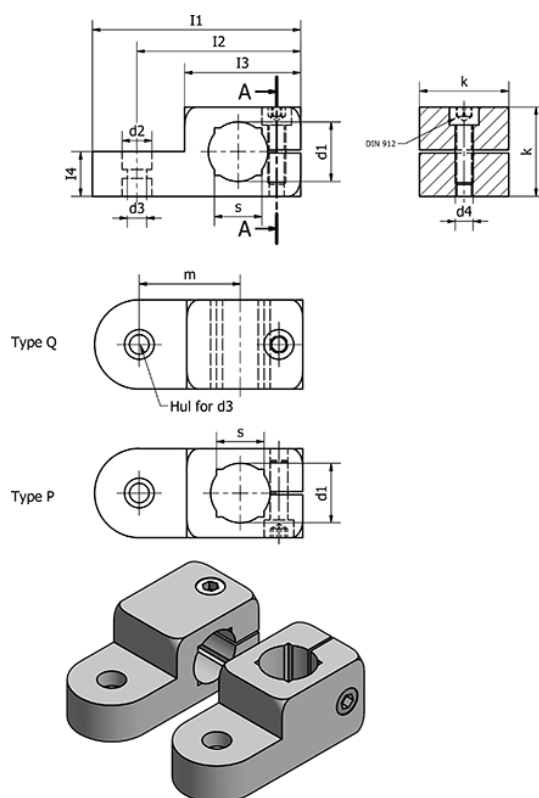

Varenummer: 20482B1525QELS
 Beskrivelse: E+G Laskforbindelse
 GN 482-B15-25-Q-ELS

Mål

--	I4	= 12.5
--	k	= 25
d1 = 15	m	= 29
d2 = 10	s	= 12
d3 = 6.5	Spændesæt for d3 = GN 511.1-M6-25-S/K	
d4 = M6	Spændesæt for d3 = GN 511-M6-25	
I1 = 62	Vægt (g)	= 66
I2 = 49.5		